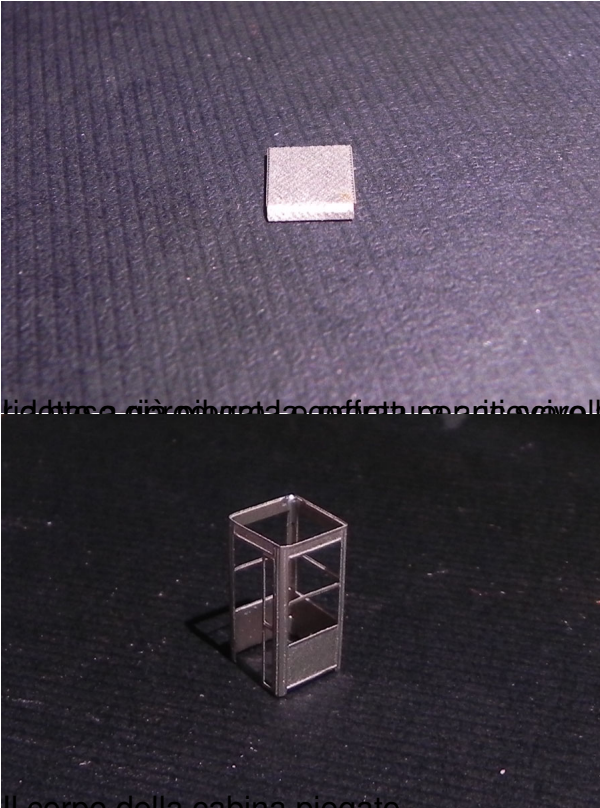

Scala N - cabina telefonica:

Cabina telefonica Telecom realizzata in fotoincisione per il plastico di Ge-Rivarolo.

Questa cabina telefonica scala N l'ho fatta in fotoincisione rilevando le misure dal vero e tenendone un rapporto di riduzione 1:120 rigoroso, anche se questo ha comportato qualche difficoltà nella fase di assemblaggio.

ATTENZIONE: le fasi di montaggio si possono seguire andando alla stessa cabina scala TT. Sono identiche.

Il filo e gli occhielli dei fili sono stati inseriti nella cabina. sono riuscito, malgrado le dimensioni

Il corpo della cabina piegato

La cabina montata vista di tre quarti

E vista di fronte

Posizionata, per prova, sul plastico di Rivarolo.