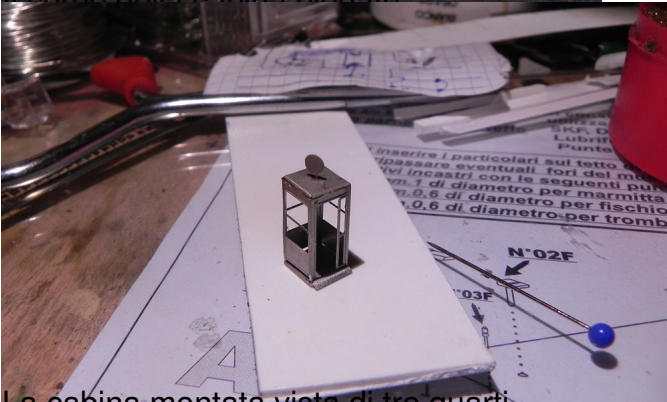

Scala N - cabina telefonica:

Cabina telefonica Telecom realizzata in fotoincisione per il plastico di Ge-Rivarolo.

Questa cabina telefonica scala N l'ho fatta in fotoincisione rilevando le misure dal vero e tenendone un rapporto di riduzione 1:120 rigoroso, anche se questo ha comportato qualche difficoltà nella fase di assemblaggio.

ATTENZIONE: le fasi di montaggio si possono seguire andando alla stessa cabina scala TT. Sono identiche.

Il filo e gli occhielli dei fili sono stati inseriti nella cabina. sono riuscito, malgrado le dimensioni

Il corpo della cabina piegato

La cabina montata vista di tre quarti

E vista di fronte

Posizionata, per prova, sul plastico di Rivarolo.